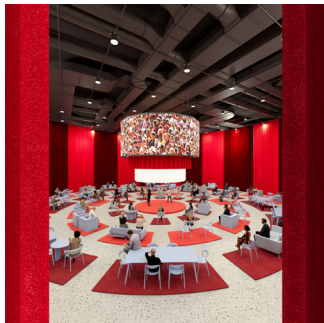

04
The Orbit's Orbit
Rendering dell'installazione
©Matilde Cassani Studio/
Salone del Mobile.Milano