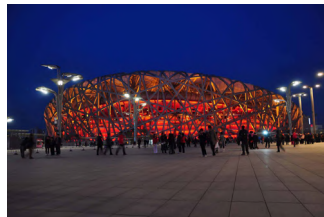

14
Lighting design per Olympic Stadium Beijing
Rogier van der Heide
©Rogier van der Heide