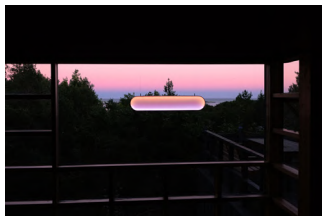

05
Solar Light Sunne
Marjan van Aubel
©Marjan van Aubel studio